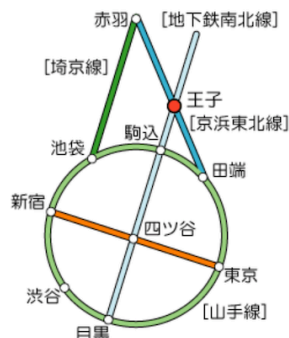

鉄道でのアクセス

王子駅までの所要時間
東京駅から約25分
（京浜東北線）
新宿駅から約40分
（山手線田端で京浜東北線に乗り換え）
目黒駅から約35分
（地下鉄南北線）

JR京浜東北線
王子駅下車北口より徒歩2分
地下鉄南北線
王子駅下車5番出口直結
都電荒川線
王子駅前駅より徒歩5分

出典：北とぴあ HP

＜樹木の学校への申し込み問い合わせ＞ **※昨年と連絡先が異なります！**

参加希望者は、下記項目を記入し、メール・FAX・ショートメール いずれかにてお申し込みください。

（参加申込記入項目：講座名・氏名（ふりがな）・携帯番号・住所）

尚、お申し込み後3日以内に当会から返信がなかった場合は、お問い合わせください。

E mail : jyumokuseitai@gmail.com

F A X : 03-6733-4517

携 帯 : 090-4022-8336 (事務局 安達 菜菜)