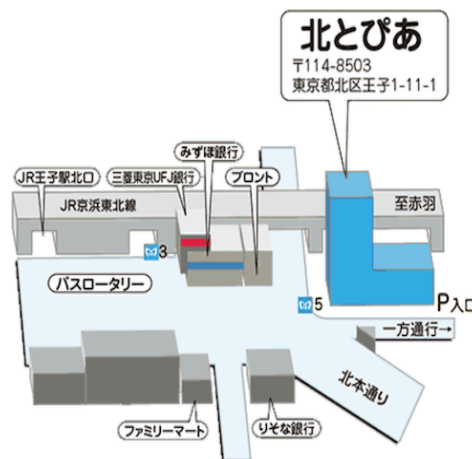

日 時：11月 29日（日）14:00～16:30

受付開始：13:20～（13時以前の入室はできません）

講 師：菊沢 喜八郎 先生

参 加 費：正会員3,000円 非正会員4,000円(資料代等)  
参加費は当日集めます。お釣りのないようご用意下さい

定 員：60名（新型コロナ対策のため定員数を半数にしています）  
（今回は、定員になり次第締め切らせていただきます）

場 所：北とぴあ 7F 第2研修室

※ 会場内は、飲食禁止です！（水分補給はOK）

最寄り駅：東京メトロ南北線 王子 5番出口直結  
京浜東北線 王子 北口 徒歩2分  
都電荒川線 王子駅前 徒歩5分

会場と開始時刻がいつもと異なります！

## 鉄道でのアクセス

王子駅までの所要時間  
東京駅から約25分  
（京浜東北線）  
新宿駅から約40分  
（山手線田端で京浜東北線に乗り換え）  
目黒駅から約35分  
（地下鉄南北線）

JR京浜東北線  
王子駅下車北口より徒歩2分  
地下鉄南北線  
王子駅下車5番出口直結  
都電荒川線  
王子駅前駅より徒歩5分

出典：北とぴあ HP